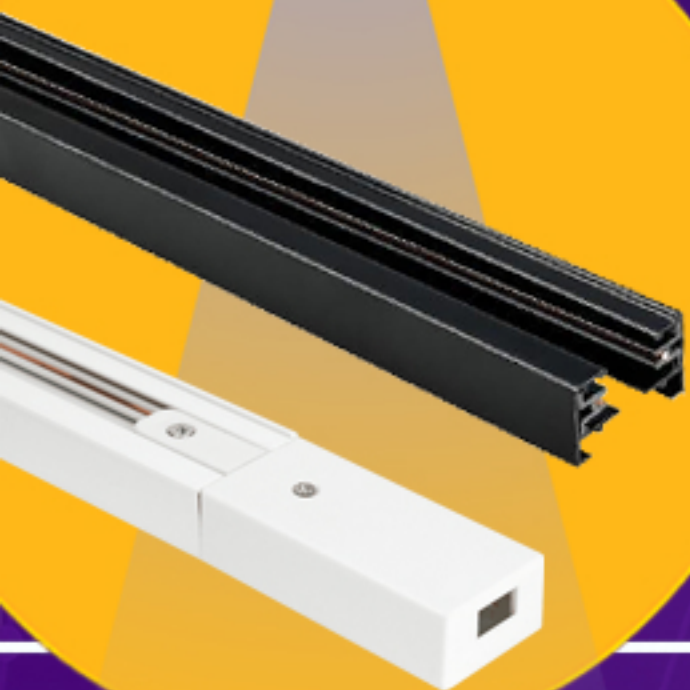

ШИНОПРОВОД И КОННЕКТОР ФАРЛАЙТ

Угловой коннектор
Фарлайт

Шинопровод Фарлайт

	FAR002197	FAR002198	FAR002199	FAR002200
Название	Шинопровод осветительный (с токовводом и заглушкой)	Шинопровод осветительный (с токовводом и заглушкой)	Шинопровод осветительный (с токовводом и заглушкой)	Шинопровод осветительный (с токовводом и заглушкой)
Форма	прямоугольный	прямоугольный	прямоугольный	прямоугольный
Количество групп/фаз	1	1	1	1
Длина	1 метр	1 метр	2 метра	2 метра
Цвет корпуса	белый	черный	белый	черный
Материал	алюминий	алюминий	алюминий	алюминий
Срок службы	30000 часов	30000 часов	30000 часов	30000 часов
Напряжение/частота	230В/50Гц	230В/50Гц	230В/50Гц	230В/50Гц
Гарантия производителя	2 года	2 года	2 года	2 года
Габариты транспортной упаковки, см	100x20,5x9	100x20,5x9	200x20,5x9	200x20,5x9
Количество в транспортной упаковке	20	20	20	20

	FAR002206	FAR002207	FAR002208	FAR002213	FAR002214
Название	Коннектор прямой для однофазного ШП	Коннектор прямой для однофазного ШП	Коннектор угловой L-образный для однофазного ШП	Коннектор угловой L-образный для однофазного ШП	Коннектор для гибкого соединения однофазных ШП
Форма	прямой	прямой	L-образный	L-образный	гибкий
Цвет	белый	черный	белый	черный	белый
Материал	пластик	пластик	пластик	пластик	пластик
Срок службы	30000 часов	30000 часов	30000 часов	30000 часов	30000 часов
Напряжение/частота	230В/50Гц	230В/50Гц	230В/50Гц	230В/50Гц	230В/50Гц
Класс защиты	I	I	I	I	I
Климатическое исполнение	УХЛЧ	УХЛЧ	УХЛЧ	УХЛЧ	УХЛЧ
Гарантия производителя	2 года	2 года	2 года	2 года	2 года
Габариты транспортной упаковки, см	35,5x19,5x9,5	35,5x19,5x9,5	40x22x9	40x22x9	40x23x18
Количество в транспортной упаковке, шт	100	100	100	100	200