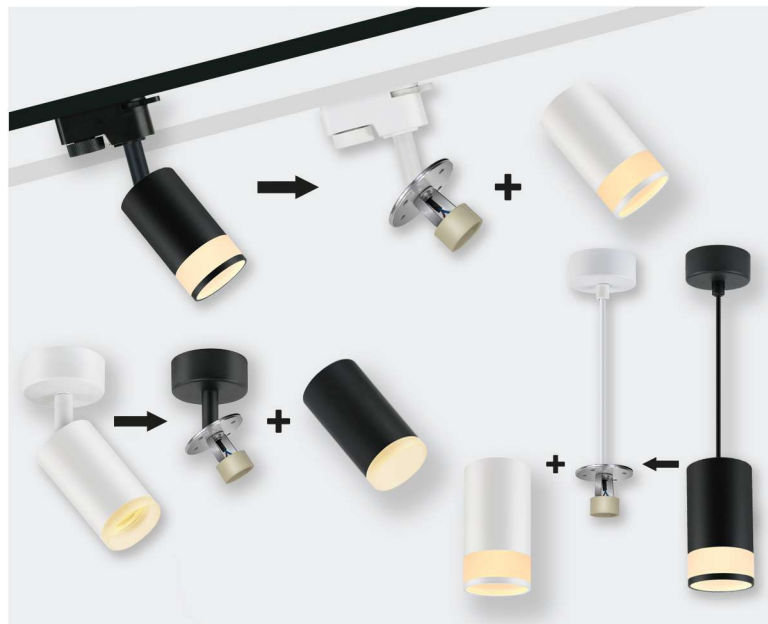

225x225 мм

МОДУЛЬНЫЕ СИСТЕМЫ ОСВЕЩЕНИЯ ПЛАФОНЫ

СОВМЕСТИМЫ С ОСНОВАНИЯМИ
ДЛЯ МОДУЛЬНЫХ СВЕТИЛЬНИКОВ
ФАРЛАЙТ

НЕСКОЛЬКО
ВАРИАНТОВ
ДИЗАЙНА

ПРОСТОЙ
МОНТАЖ

Артикул / Штрихкод Наименование	Дизайн плафона	Цвет корпуса	Материал	Напряжение, частота	Гарантия производителя	Степень защиты	Размер плафона
FAR002220 / 4620034115813 Плафон для трековых и декоративных светильников круг белый фарлайт	круг	белый	алюминий	165-270 В, 50 Гц	2 года	IP20	85x55 мм
FAR002221 / 4620034115820 Плафон для трековых и декоративных светильников круг черный фарлайт	круг	черный	алюминий	165-270 В, 50 Гц	2 года	IP20	85x55 мм
FAR002222 / 4620034115837 Плафон для трековых и декоративных светильников с акриловым кольцом белый фарлайт	круг с акриловым кольцом	белый	алюминий и акрил	165-270 В, 50 Гц	2 года	IP20	95x55 мм
FAR002223 / 4620034115844 Плафон для трековых и декоративных светильников с акриловым кольцом черный фарлайт	круг с акриловым кольцом	черный	алюминий и акрил	165-270 В, 50 Гц	2 года	IP20	95x55 мм
FAR002224 / 4620034115851 Плафон для трековых и декоративных светильников с акриловой вставкой белый фарлайт	круг с акриловой вставкой	белый	алюминий и акрил	165-270 В, 50 Гц	2 года	IP20	100x55 мм
FAR002225 / 4620034115868 Плафон для трековых и декоративных светильников с акриловой вставкой черный фарлайт	круг с акриловой вставкой	черный	алюминий и акрил	165-270 В, 50 Гц	2 года	IP20	100x55 мм