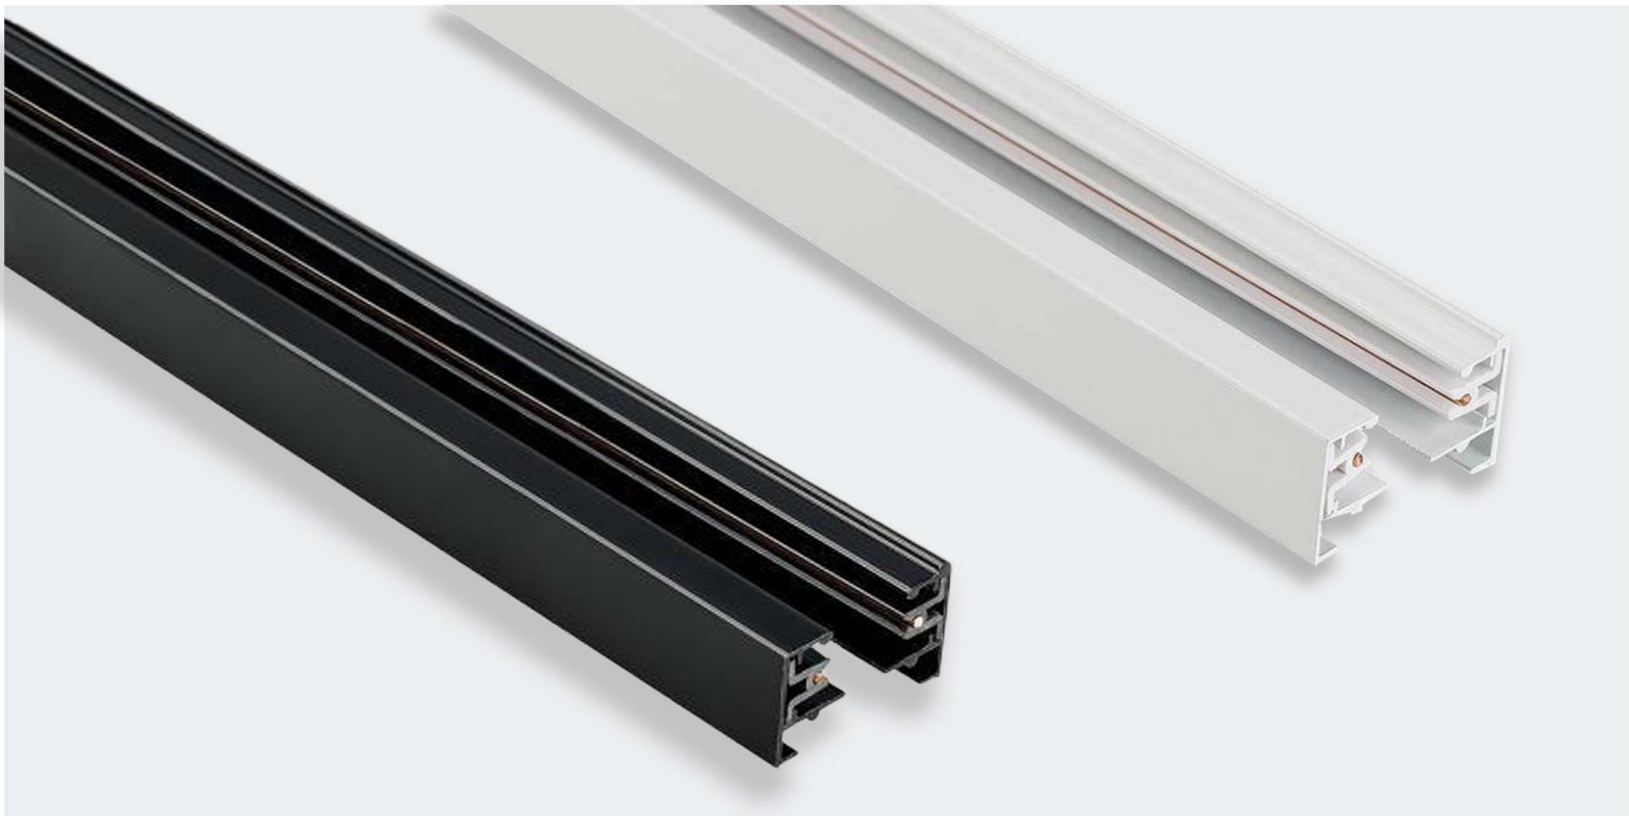

МОДУЛЬНЫЕ СИСТЕМЫ ОСВЕЩЕНИЯ ШИНОПРОВОД ОСВЕТИТЕЛЬНЫЙ

СОВМЕСТИМЫ С ОСНОВАНИЯМИ
ДЛЯ МОДУЛЬНЫХ СВЕТИЛЬНИКОВ
ФАРЛАЙТ

простой
монтаж

2 года
Гарантии

Артикул / Штрихкод Наименование	Форма	Длина	Количество фаз или групп	Напряжение, частота	Цвет корпуса	Материал	Гарантия производителя
FAR002197 / 4620034115950 Шинопровод осветительный однофазный 1 м в комплекте с токовводом и заглушкой белый фарлайт	прямоугольный	1 метр	1	230В / 50 Гц	белый	алюминий	2 года
FAR002198 / 4620034115967 Шинопровод осветительный однофазный 1 м в комплекте с токовводом и заглушкой черный фарлайт	прямоугольный	1 метр	1	230В / 50 Гц	черный	алюминий	2 года
FAR002199 / 4620034116018 Шинопровод осветительный однофазный 2 м в комплекте с токовводом и заглушкой белый фарлайт	прямоугольный	2 метра	1	230В / 50 Гц	белый	алюминий	2 года
FAR002200 / 4620034116025 Шинопровод осветительный однофазный 2 м в комплекте с токовводом и заглушкой черный фарлайт	прямоугольный	2 метра	1	230В / 50 Гц	черный	алюминий	2 года